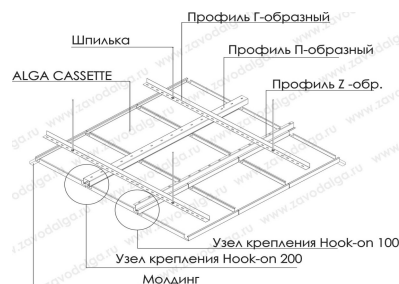

ПОТОЛОЧНЫЕ СИСТЕМЫ АЛГА CASSETTE

Потолочная система, состоящая из скрытой подвесной системы и облицовочных панелей коробчатого сечения. Система ALGA CASSETTE допускает установку панелей произвольных размеров, делает возможным комбинирование панелей различных габаритов, интегрирование встроенных светильников и подсветки. Монтаж потолочных кассет может производиться как без рустов, так и с рустами.

Вид - А

Вид - В

Вид - С

Технические характеристики

Технические характеристики	
Название	ALGA CASSETTE
Варианты монтажа:	Горизонтальный
	Наклонный
	Один уровень
	Несколько уровней
	Группы панелей

Сырье и цвета