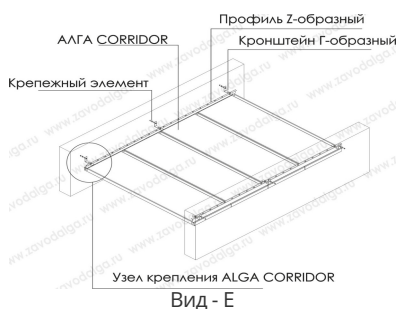

Вид - А

Вид - В

Вид - С

Вид - Д

Вид - Е

Технические характеристики

Технические характеристики	
Название	ALGA CORRIDOR
Варианты монтажа:	Горизонтальный
	Наклонный
	Один уровень
	Несколько уровней
	Группы панелей