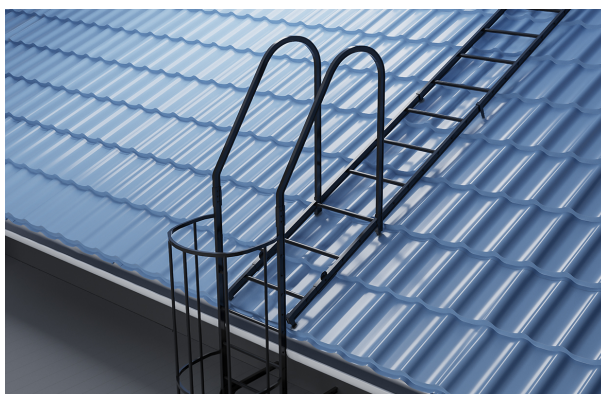

Элементы безопасности кровли

Элементы безопасности кровли позволяют безопасно эксплуатировать и обслуживать крышу здания. В нашем ассортименте есть комплектующие для обеспечения безопасности на разных типах кровель: снегозадержатели, ограждения, трапы и лестницы. Ниже вы можете ознакомиться с подробными характеристиками таких элементов.

Ограждение кровельное для фальцевых кровель АЛГА-А05

Ограждение кровельное универсальное АЛГА-А05

Лестницы фасадные и кровельные с экраном безопасности

Снегозадержатель трубчатый универсальный АЛГА-А03

Трапы переходные кровельные

Снегозадержатель точечный для кровли типа "шашка" АЛГА-А01

Технические характеристики

Название	Технические особенности	Доступные покрытия	Применение	Длина, м	Высота, мм
Ограждение кровельное универсальное АЛГА-А05	широкий диапазон регулировки стойки; количество прогонов: 2-4; плавная система регулирования.	RAL CLASSIC	гибкая черепица; профнастил; сэндвич-панели; металлочерепица	3,0	750 / 900 / 1200
Ограждение кровельное универсальное АЛГА-ЭКОНОМ-А01	2 положения регулировки стойки; количество прогонов 2 или 3; ступенчатая система регулирования.	RAL CLASSIC	гибкая черепица; профнастил; сэндвич-панели; металлочерепица	3,0	750 / 900 / 1200
Ограждение кровельное для фальцевых кровель АЛГА-А05	количество прогонов 2 или 3; плавная система регулирования	RAL CLASSIC	фальцевая кровля	3,0	750 / 900 / 1200
Экран безопасности		RAL CLASSIC			
Лестницы фасадные и кровельные	комплектуется поручнем, кронштейнами, адаптерами для разных видов кровель, ступенями	RAL CLASSIC	гибкая черепица; фальцевая кровля; профнастил; сэндвич-панели; металлочерепица	1,8 / 3,0	
Трапы переходные кровельные	дополнительно комплектуется ограждением	RAL CLASSIC	гибкая черепица; фальцевая кровля; профнастил; сэндвич-панели; металлочерепица	1,5 / 3,0	
Снегозадержатель трубчатый для фальцевой кровли АЛГА-А01	комплекты: количество прогонов - 1 шт/2 шт; количество опор - 6 шт	RAL CLASSIC	фальцевая кровля	3,0	