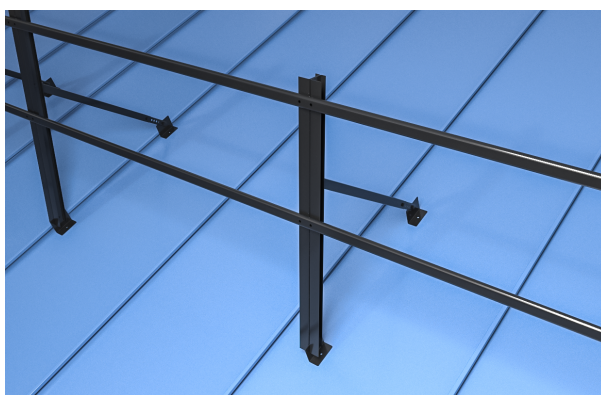

Элементы безопасности кровли

Элементы безопасности кровли позволяют безопасно эксплуатировать и обслуживать крышу здания. В нашем ассортименте есть комплектующие для обеспечения безопасности на разных типах кровель: снегозадержатели, ограждения, трапы и лестницы. Ниже вы можете ознакомиться с подробными характеристиками таких элементов.

Ограждение кровельное для фальцевых кровель АЛГА-А05

Ограждение кровельное универсальное АЛГА-А05

Лестницы фасадные и кровельные с экраном безопасности

Снегозадержатель трубчатый универсальный АЛГА-А03

Трапы переходные кровельные

Снегозадержатель точечный для кровли типа "шашка" АЛГА-А01

Технические характеристики

Название	Технические особенности	Доступные покрытия	Применение	Длина, м	Высота, мм
Ограждение кровельное универсальное АЛГА-А05	широкий диапазон регулировки стойки; количество прогонов: 2-4; плавная система регулирования.	RAL CLASSIC	гибкая черепица; профнастил; сэндвич-панели; металлочерепица	3,0	750 / 900 / 1200
Ограждение кровельное универсальное АЛГА-ЭКОНОМ-А01	2 положения регулировки стойки; количество прогонов 2 или 3; ступенчатая система регулирования.	RAL CLASSIC	гибкая черепица; профнастил; сэндвич-панели; металлочерепица	3,0	750 / 900 / 1200
Ограждение кровельное для фальцевых кровель АЛГА-А05	количество прогонов 2 или 3; плавная система регулирования	RAL CLASSIC	фальцевая кровля	3,0	750 / 900 / 1200
Экран безопасности		RAL CLASSIC			
Лестницы фасадные и кровельные	комплектуется поручнем, кронштейнами, адаптерами для разных видов кровель, ступенями	RAL CLASSIC	гибкая черепица; фальцевая кровля; профнастил; сэндвич-панели; металлочерепица	1,8 / 3,0	
Трапы переходные кровельные	дополнительно комплектуется ограждением	RAL CLASSIC	гибкая черепица; фальцевая кровля; профнастил; сэндвич-панели; металлочерепица	1,5 / 3,0	
Снегозадержатель трубчатый для фальцевой кровли АЛГА-А01	комплекты: количество прогонов - 1 шт/2 шт; количество опор - 6 шт	RAL CLASSIC	фальцевая кровля	3,0	