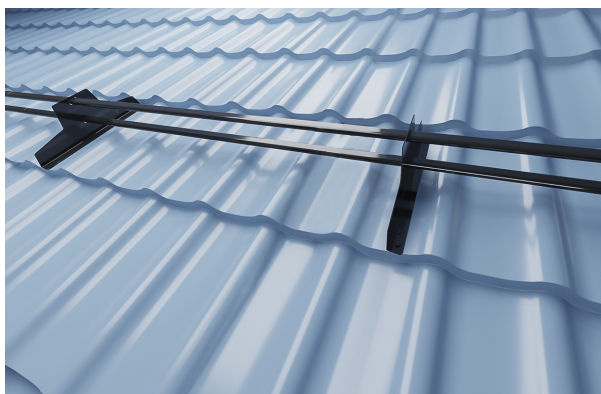

Элементы безопасности кровли

Элементы безопасности кровли позволяют безопасно эксплуатировать и обслуживать крышу здания. В нашем ассортименте есть комплектующие для обеспечения безопасности на разных типах кровель: снегозадержатели, ограждения, трапы и лестницы. Ниже вы можете ознакомиться с подробными характеристиками таких элементов.

Ограждение кровельное для фальцевых кровель АЛГА-А05

Ограждение кровельное универсальное АЛГА-А05

Лестницы фасадные и кровельные с экраном безопасности

Снегозадержатель трубчатый универсальный АЛГА-А03

Трапы переходные кровельные

Снегозадержатель точечный для кровли типа "шашка" АЛГА-А01

Технические характеристики

Название	Технические особенности	Доступные покрытия	Применение	Длина, м	Высота, мм
Ограждение кровельное универсальное АЛГА-А05	широкий диапазон регулировки стойки; количество прогонов: 2-4; плавная система регулирования.	RAL CLASSIC	гибкая черепица; профнастил; сэндвич-панели; металлочерепица	3,0	750 / 900 / 1200
Ограждение кровельное универсальное АЛГА-ЭКОНОМ-А01	2 положения регулировки стойки; количество прогонов 2 или 3; ступенчатая система регулирования.	RAL CLASSIC	гибкая черепица; профнастил; сэндвич-панели; металлочерепица	3,0	750 / 900 / 1200
Ограждение кровельное для фальцевых кровель АЛГА-А05	количество прогонов 2 или 3; плавная система регулирования	RAL CLASSIC	фальцевая кровля	3,0	750 / 900 / 1200
Экран безопасности		RAL CLASSIC			
Лестницы фасадные и кровельные	комплектуется поручнем, кронштейнами, адаптерами для разных видов кровель, ступенями	RAL CLASSIC	гибкая черепица; фальцевая кровля; профнастил; сэндвич-панели; металлочерепица	1,8 / 3,0	
Трапы переходные кровельные	дополнительно комплектуется ограждением	RAL CLASSIC	гибкая черепица; фальцевая кровля; профнастил; сэндвич-панели; металлочерепица	1,5 / 3,0	
Снегозадержатель трубчатый для фальцевой кровли АЛГА-А01	комплекты: количество прогонов - 1 шт/2 шт; количество опор - 6 шт	RAL CLASSIC	фальцевая кровля	3,0	