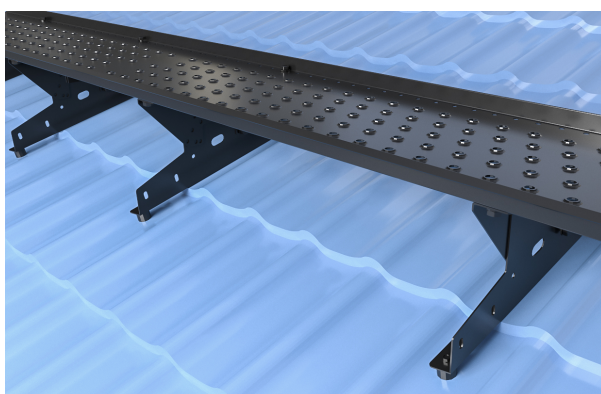

Элементы безопасности кровли

Элементы безопасности кровли позволяют безопасно эксплуатировать и обслуживать крышу здания. В нашем ассортименте есть комплектующие для обеспечения безопасности на разных типах кровель: снегозадержатели, ограждения, трапы и лестницы. Ниже вы можете ознакомиться с подробными характеристиками таких элементов.

Ограждение кровельное для фальцевых кровель АЛГА-А05

Ограждение кровельное универсальное АЛГА-А05

Лестницы фасадные и кровельные с экраном безопасности

Снегозадержатель трубчатый универсальный АЛГА-А03

Трапы переходные кровельные

Снегозадержатель точечный для кровли типа "шашка" АЛГА-А01

Технические характеристики

Название	Технические особенности	Доступные покрытия	Применение	Длина, м	Высота, мм
Ограждение кровельное универсальное АЛГА-А05	широкий диапазон регулировки стойки; количество прогонов: 2-4; плавная система регулирования.	RAL CLASSIC	гибкая черепица; профнастил; сэндвич-панели; металлочерепица	3,0	750 / 900 / 1200
Ограждение кровельное универсальное АЛГА-ЭКОНОМ-А01	2 положения регулировки стойки; количество прогонов 2 или 3; ступенчатая система регулирования.	RAL CLASSIC	гибкая черепица; профнастил; сэндвич-панели; металлочерепица	3,0	750 / 900 / 1200
Ограждение кровельное для фальцевых кровель АЛГА-А05	количество прогонов 2 или 3; плавная система регулирования	RAL CLASSIC	фальцевая кровля	3,0	750 / 900 / 1200
Экран безопасности		RAL CLASSIC			
Лестницы фасадные и кровельные	комплектуется поручнем, кронштейнами, адаптерами для разных видов кровель, ступенями	RAL CLASSIC	гибкая черепица; фальцевая кровля; профнастил; сэндвич-панели; металлочерепица	1,8 / 3,0	
Трапы переходные кровельные	дополнительно комплектуется ограждением	RAL CLASSIC	гибкая черепица; фальцевая кровля; профнастил; сэндвич-панели; металлочерепица	1,5 / 3,0	
Снегозадержатель трубчатый для фальцевой кровли АЛГА-А01	комплекты: количество прогонов - 1 шт/2 шт; количество опор - 6 шт	RAL CLASSIC	фальцевая кровля	3,0	