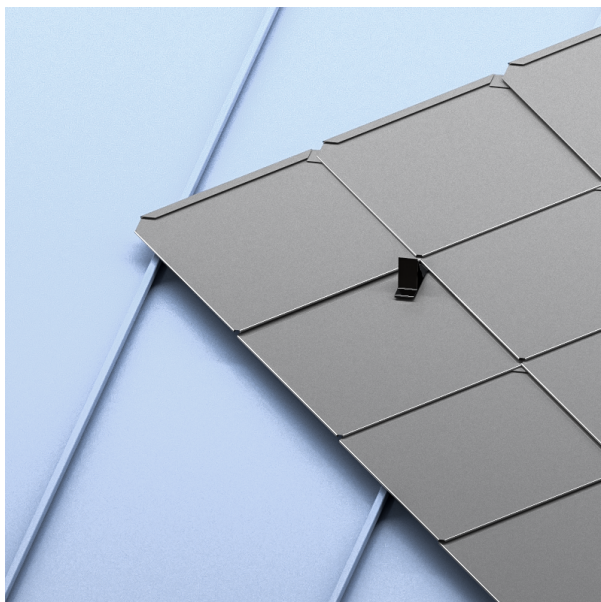

Элементы безопасности кровли

Элементы безопасности кровли позволяют безопасно эксплуатировать и обслуживать крышу здания. В нашем ассортименте есть комплектующие для обеспечения безопасности на разных типах кровель: снегозадержатели, ограждения, трапы и лестницы. Ниже вы можете ознакомиться с подробными характеристиками таких элементов.

Ограждение кровельное для фальцевых кровель АЛГА-А05

Ограждение кровельное универсальное АЛГА-А05

Лестницы фасадные и кровельные с экраном безопасности

Снегозадержатель трубчатый универсальный АЛГА-А03

Трапы переходные кровельные

Снегозадержатель точечный для кровли типа "шашка" АЛГА-А01

Технические характеристики

Название	Технические особенности	Доступные покрытия	Применение	Длина, м	Высота, мм
Ограждение кровельное универсальное АЛГА-А05	широкий диапазон регулировки стойки; количество прогонов: 2-4; плавная система регулирования.	RAL CLASSIC	гибкая черепица; профнастил; сэндвич-панели; металлочерепица	3,0	750 / 900 / 1200
Ограждение кровельное универсальное АЛГА-ЭКОНОМ-А01	2 положения регулировки стойки; количество прогонов 2 или 3; ступенчатая система регулирования.	RAL CLASSIC	гибкая черепица; профнастил; сэндвич-панели; металлочерепица	3,0	750 / 900 / 1200
Ограждение кровельное для фальцевых кровель АЛГА-А05	количество прогонов 2 или 3; плавная система регулирования	RAL CLASSIC	фальцевая кровля	3,0	750 / 900 / 1200
Экран безопасности		RAL CLASSIC			
Лестницы фасадные и кровельные	комплектуется поручнем, кронштейнами, адаптерами для разных видов кровель, ступенями	RAL CLASSIC	гибкая черепица; фальцевая кровля; профнастил; сэндвич-панели; металлочерепица	1,8 / 3,0	
Трапы переходные кровельные	дополнительно комплектуется ограждением	RAL CLASSIC	гибкая черепица; фальцевая кровля; профнастил; сэндвич-панели; металлочерепица	1,5 / 3,0	
Снегозадержатель трубчатый для фальцевой кровли АЛГА-А01	комплекты: количество прогонов - 1 шт/2 шт; количество опор - 6 шт	RAL CLASSIC	фальцевая кровля	3,0	