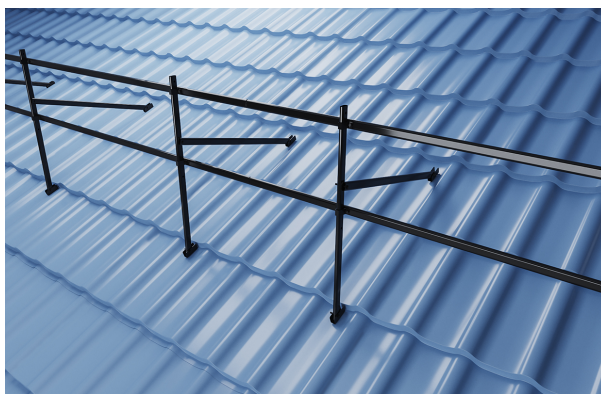

Элементы безопасности кровли

Элементы безопасности кровли позволяют безопасно эксплуатировать и обслуживать крышу здания. В нашем ассортименте есть комплектующие для обеспечения безопасности на разных типах кровель: снегозадержатели, ограждения, трапы и лестницы. Ниже вы можете ознакомиться с подробными характеристиками таких элементов.

Ограждение кровельное для фальцевых кровель АЛГА-А05

Ограждение кровельное универсальное АЛГА-А05

Лестницы фасадные и кровельные с экраном безопасности

Снегозадержатель трубчатый универсальный АЛГА-А03

Трапы переходные кровельные

Снегозадержатель точечный для кровли типа "шашка" АЛГА-А01

Технические характеристики

Название	Технические особенности	Доступные покрытия	Применение	Длина, м	Высота, мм
Ограждение кровельное универсальное АЛГА-А05	широкий диапазон регулировки стойки; количество прогонов: 2-4; плавная система регулирования.	RAL CLASSIC	гибкая черепица; профнастил; сэндвич-панели; металлочерепица	3,0	750 / 900 / 1200
Ограждение кровельное универсальное АЛГА-ЭКОНОМ-А01	2 положения регулировки стойки; количество прогонов 2 или 3; ступенчатая система регулирования.	RAL CLASSIC	гибкая черепица; профнастил; сэндвич-панели; металлочерепица	3,0	750 / 900 / 1200
Ограждение кровельное для фальцевых кровель АЛГА-А05	количество прогонов 2 или 3; плавная система регулирования	RAL CLASSIC	фальцевая кровля	3,0	750 / 900 / 1200
Экран безопасности		RAL CLASSIC			
Лестницы фасадные и кровельные	комплектуется поручнем, кронштейнами, адаптерами для разных видов кровель, ступенями	RAL CLASSIC	гибкая черепица; фальцевая кровля; профнастил; сэндвич-панели; металлочерепица	1,8 / 3,0	
Трапы переходные кровельные	дополнительно комплектуется ограждением	RAL CLASSIC	гибкая черепица; фальцевая кровля; профнастил; сэндвич-панели; металлочерепица	1,5 / 3,0	
Снегозадержатель трубчатый для фальцевой кровли АЛГА-А01	комплекты: количество прогонов - 1 шт/2 шт; количество опор - 6 шт	RAL CLASSIC	фальцевая кровля	3,0	